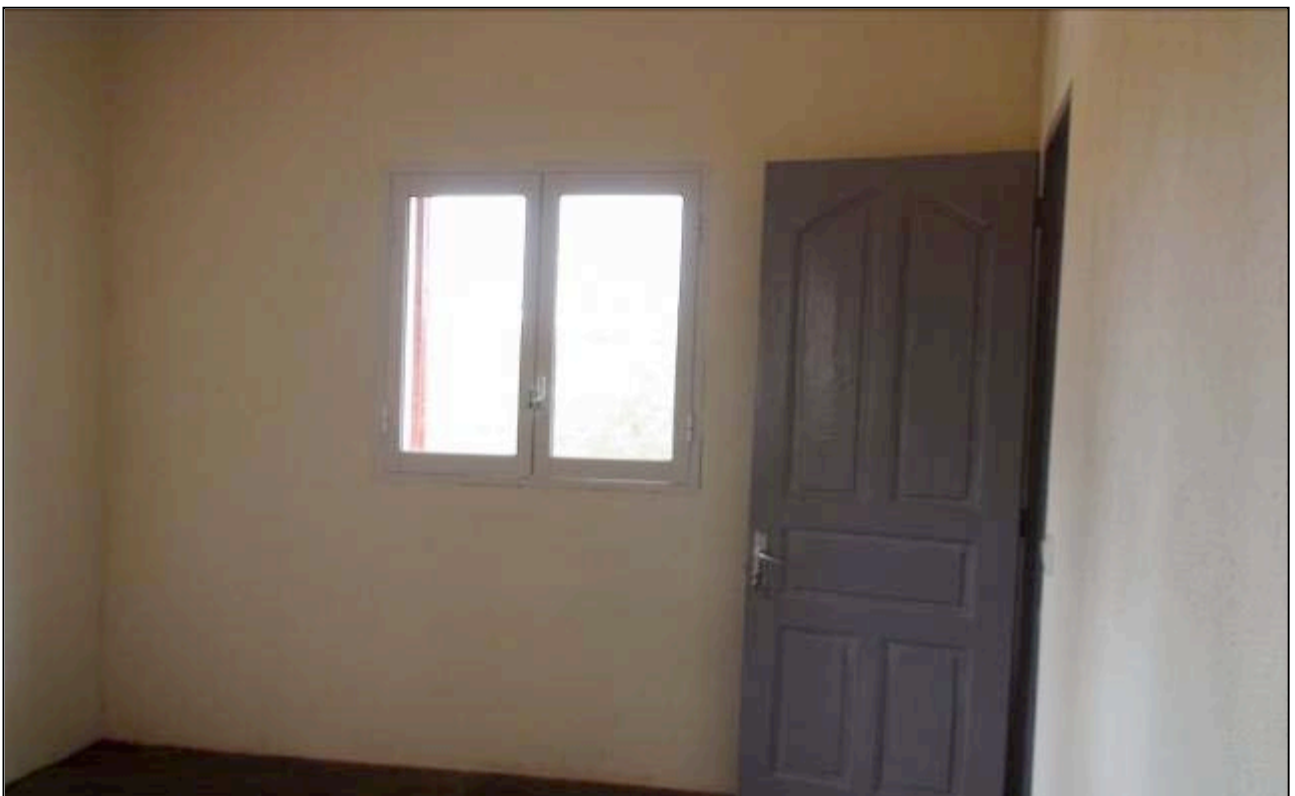

Façade principale

Façade latérale gauche

Façade postérieure

Lavoir collé sur la façade latérale droite du bâtiment

Les intérieurs sont teints en ton pierre aussi avec une bande gris de 1,15 en en peinture à l'huile (niveau soubassement) dans la salle d'accueil, cuisine, couloire et case d'escalier au R.D.C et une bande en rouge basque de 1,15 en en peinture à l'huile (niveau soubassement) à l'étage et bureau R.D.C. Pourtant, Les trois chambres (chambre d'accueil, chambre 2 et chambre bébé) sont sans bande au niveau soubassement.

Couloir R.D.C

Chambre d'accueil R.D.C

Trans-Mad'Développement
Asociación de solidaridat Internacional

Salle d'eau dans la chambre d'accueil

Chambre 2 R.D.C

Chambre bébé R.D.C

Trans-Mad'Développement
Association de solidarité internationale